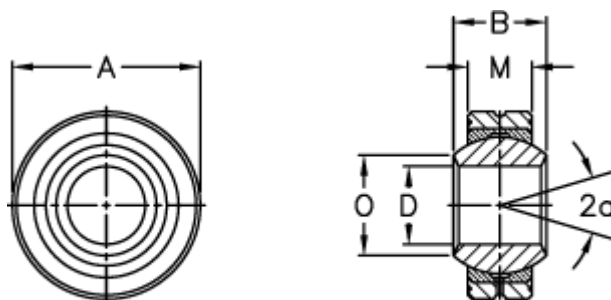

Varenummer: 03402018
Beskrivelse: Fluro Ledleje GLRS 18

Mål

Str. 3 uden smørerille

A	= 42	Tilladelige o/min = 600
a (grader)	= 15	Vægt = 150
B	= 23	
D	= 18	
Dynamisk belastning C (kN)	= 26	
M	= 16.5	
O	= 21.8	
Statisk belastning C0 (kN)	= 157	